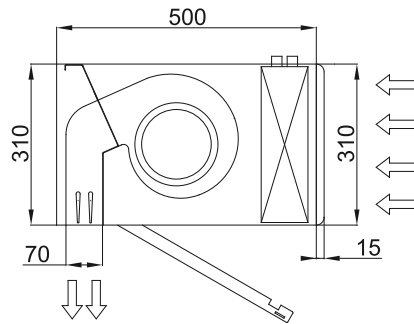

Vattenvärmd

Modell	(m <sup>3</sup> /h)	(m)	(kW)	(kW)	(kW)
SB 3000 P54	42.6				

Dimensioner

L	A	B
1000	920	-
1500	1420	710
2000	1920	960
2500	2420	1210
3000	2920	1460