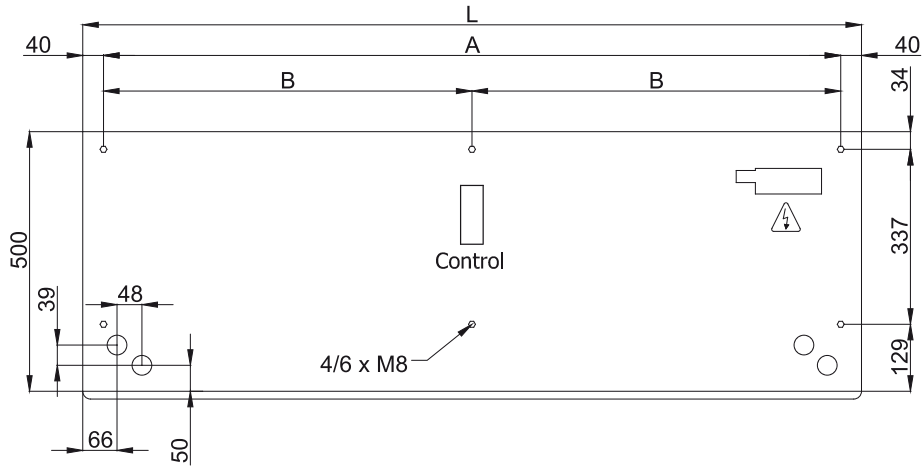

Vattenvärmd

Modell	(m <sup>3</sup> /h)	(m)	(kW)	(kW)	(kW)
SB 3000 P54	42.6				

Dimensioner

L	A	B
1000	920	-
1500	1420	710
2000	1920	960
2500	2420	1210
3000	2920	1460