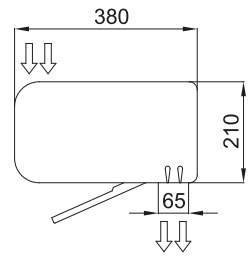

Dimensioner

	L	A	B
Aris 1000	1034	940	-
Aris 1500	1534	1440	-
Aris 2000	2034	1940	970