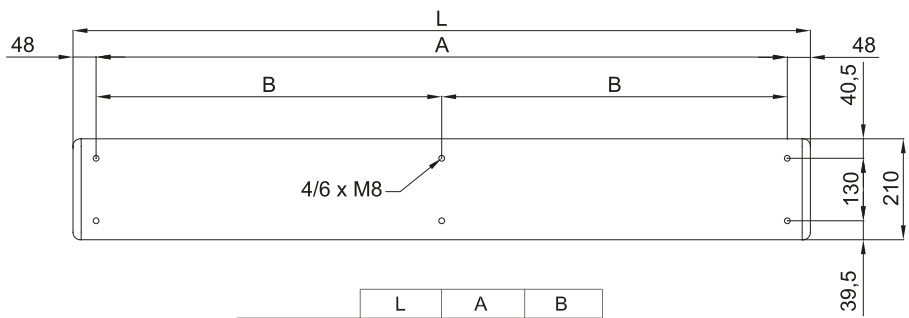

Dimensioner

	L	A	B
Aris 1000	1034	940	-
Aris 1500	1534	1440	-
Aris 2000	2034	1940	970