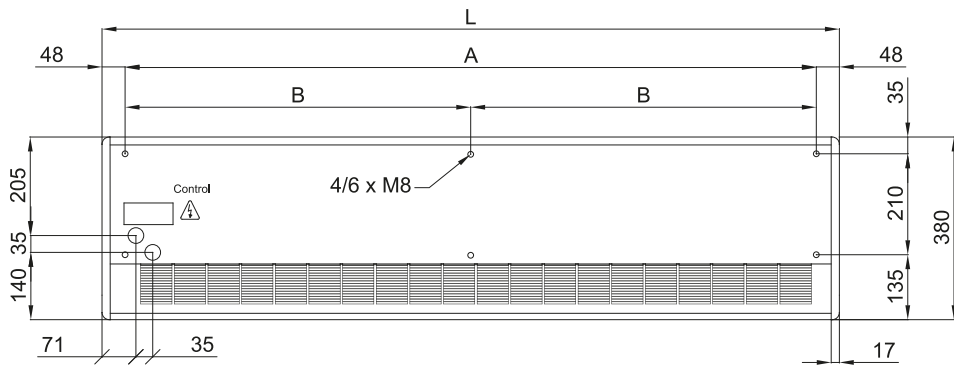

Dimensioner

	L	A	B
Aris 1000	1034	940	-
Aris 1500	1534	1440	-
Aris 2000	2034	1940	970