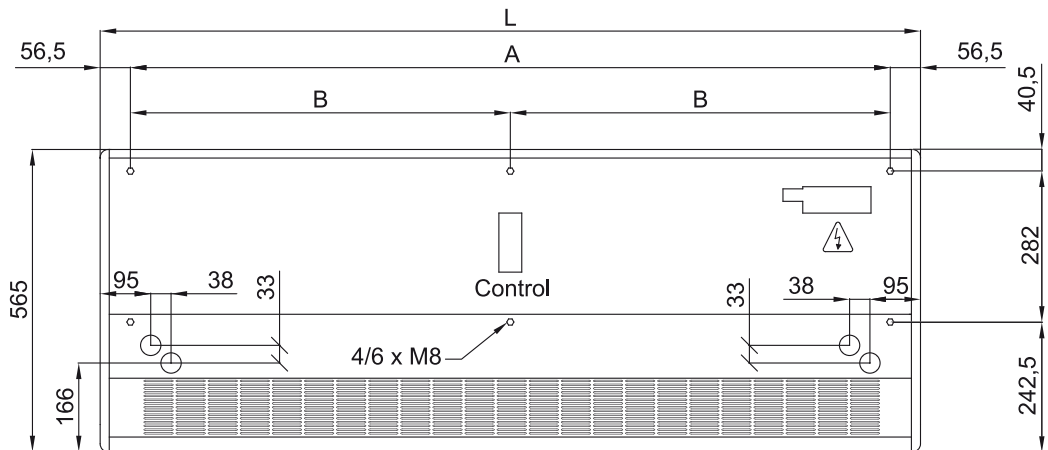

Värmepump - VRF		
Modell	Nominellt luftflöde (m <sup>3</sup> /h)	Rekommenderad installationshöjd (m)
SMART ECM 2500 VRF21-HI	4100	2,5-3,8
SMART ECM 2500 VRF24-HI	4100	2,5-3,8
SMART ECM 3000 VRF26-HI	4920	2,5-3,8
SMART ECG 1000 VRF10-HI	2190	3-4,2
SMART ECG 1500 VRF13-HI	2920	3-4,2
SMART ECG 1500 VRF15-HI	2920	3-4,2
SMART ECG 2000 VRF20-HI	4380	3-4,2
SMART ECG 2000 VRF24-HI	4380	3-4,2
SMART ECG 2500 VRF25-HI	5110	3-4,2
SMART ECG 2500 VRF29-HI	5110	3-4,2
SMART ECG 3000 VRF29-HI	5840	3-4,2

Dimensioner

	L	A	B
Smart 1000	1034	920	-
Smart 1500	1534	1420	710
Smart 2000	2034	1920	960
Smart 2500	2534	2420	1210
Smart 3000	3034	2920	1460