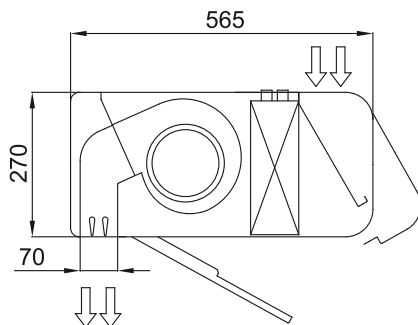

### Värmepump - VRF

Modell	(m <sup>3</sup> /h)	(m)
SMART ECM 1000 VRF8-LG	5/8" - 3/8"	
SMART ECM 1500 VRF12-LG	5/8" - 3/8"	

Värmepump - VRF		
Modell	(m <sup>3</sup> /h)	(m)
SMART ECM 2000 VRF16-LG	5/8" - 3/8"	
SMART ECM 2000 VRF19-LG	1" - 3/8"	
SMART ECM 2500 VRF24-LG	1" - 3/8"	
SMART ECM 2500 VRF21-LG	1" - 3/8"	
SMART ECM 3000 VRF26-LG	7/8" - 1/2"	
SMART ECG 1000 VRF10-LG	5/8" - 3/8"	
SMART ECG 1500 VRF15-LG	5/8" - 3/8"	
SMART ECG 2000 VRF24-LG	1" - 3/8"	
SMART ECG 2000 VRF20-LG	1	
SMART ECG 2500 VRF25-LG	7/8" - 1/2"	
SMART ECG 2500 VRF29-LG	7/8" - 1/2"	
SMART ECG 3000 VRF29-LG	7/8" - 1/2"	
SMART ECG 3000 VRF34-LG	7/8" - 1/2"	

Dimensioner

	L	A	B
Smart 1000	1034	920	-
Smart 1500	1534	1420	710
Smart 2000	2034	1920	960
Smart 2500	2534	2420	1210
Smart 3000	3034	2920	1460