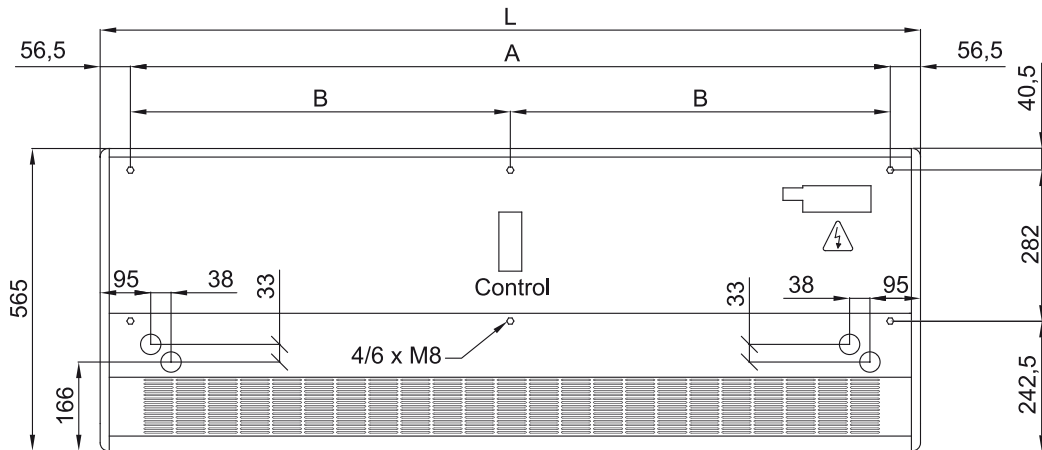

### Värmepump - VRF

Modell	(m <sup>3</sup> /h)	(m)
SMART ECM 1000 VRF8-LG	5/8" - 3/8"	
SMART ECM 1500 VRF12-LG	5/8" - 3/8"	

Värmepump - VRF		
Modell	(m <sup>3</sup> /h)	(m)
SMART ECM 2000 VRF16-LG	5/8" - 3/8"	
SMART ECM 2000 VRF19-LG	1" - 3/8"	
SMART ECM 2500 VRF24-LG	1" - 3/8"	
SMART ECM 2500 VRF21-LG	1" - 3/8"	
SMART ECM 3000 VRF26-LG	7/8" - 1/2"	
SMART ECG 1000 VRF10-LG	5/8" - 3/8"	
SMART ECG 1500 VRF15-LG	5/8" - 3/8"	
SMART ECG 2000 VRF24-LG	1" - 3/8"	
SMART ECG 2000 VRF20-LG	1	
SMART ECG 2500 VRF25-LG	7/8" - 1/2"	
SMART ECG 2500 VRF29-LG	7/8" - 1/2"	
SMART ECG 3000 VRF29-LG	7/8" - 1/2"	
SMART ECG 3000 VRF34-LG	7/8" - 1/2"	

Dimensioner

	L	A	B
Smart 1000	1034	920	-
Smart 1500	1534	1420	710
Smart 2000	2034	1920	960
Smart 2500	2534	2420	1210
Smart 3000	3034	2920	1460