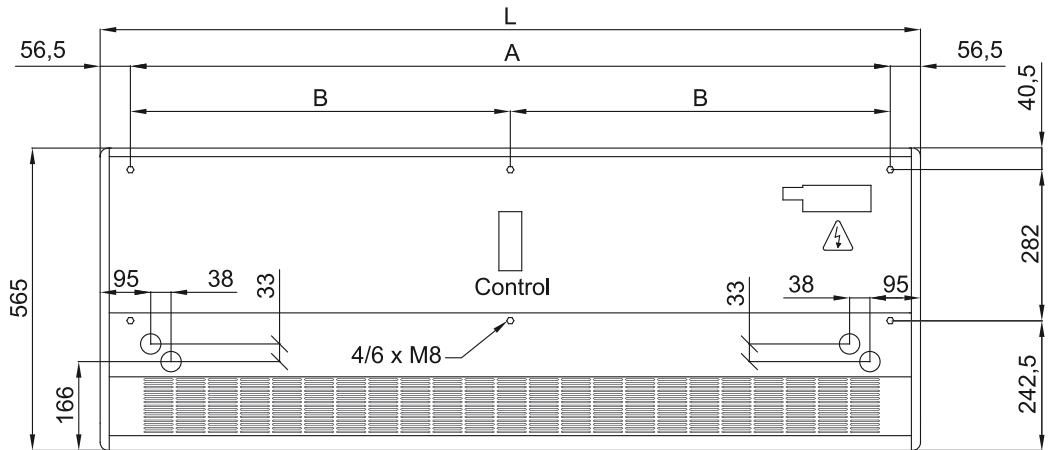

Specifikationer

50Hz

Värmepump - VRF		
Modell	Nominellt luftflöde (m ³ /h)	Rekommenderad installationshöjd (m)
SMART ECM 1500 VRF12-MD	2460	2,5-3,8
SMART ECM 2000 VRF16-MD	3280	2,5-3,8
SMART ECM 2500 VRF21-MD	3280	2,5-3,8
SMART ECM 3000 VRF26-MD	3280	2,5-3,8
SMART ECG 1000 VRF10-MD	2190	3-4,2
SMART ECG 1500 VRF13-MD	2820	3-4,2
SMART ECG 1500 VRF15-MD	2820	3-4,2
SMART ECG 2000 VRF24-MD	4380	3-4,2
SMART ECG 2500 VRF25-MD	5110	3-4,2
SMART ECG 2500 VRF29-MD	5110	3-4,2
SMART ECG 3000 VRF29-MD	5840	3-4,2
SMART ECG 3000 VRF34-MD	5840	3-4,2

60Hz

Värmepump - VRF		
Modell	Nominellt luftflöde (m³/h)	Rekommenderad installationshöjd (m)
SMART ECM 1500 VRF12-MD	2460	2,5-3,8
SMART ECM 2000 VRF16-MD	3280	2,5-3,8
SMART ECM 2500 VRF21-MD	3280	2,5-3,8
SMART ECM 3000 VRF26-MD	3280	2,5-3,8
SMART ECG 1000 VRF10-MD	2190	3-4,2
SMART ECG 1500 VRF13-MD	2820	3-4,2
SMART ECG 1500 VRF15-MD	2820	3-4,2
SMART ECG 2000 VRF24-MD	4380	3-4,2
SMART ECG 2500 VRF25-MD	5110	3-4,2
SMART ECG 2500 VRF29-MD	5110	3-4,2
SMART ECG 3000 VRF29-MD	5840	3-4,2
SMART ECG 3000 VRF34-MD	5840	3-4,2

Dimensioner

	L	A	B
Smart 1000	1034	920	-
Smart 1500	1534	1420	710
Smart 2000	2034	1920	960
Smart 2500	2534	2420	1210
Smart 3000	3034	2920	1460