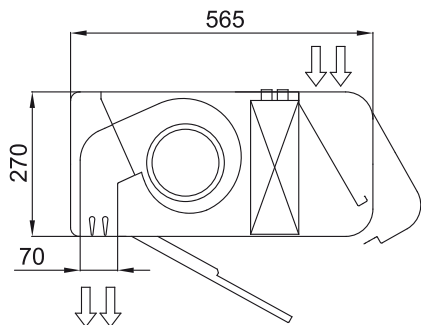

Specifikationer

50Hz

Värmepump - VRF		
Modell	Nominellt luftflöde (m ³ /h)	Rekommenderad installationshöjd (m)
SMART ECM 1500 VRF12-MD	2460	2,5-3,8
SMART ECM 2000 VRF16-MD	3280	2,5-3,8
SMART ECM 2500 VRF21-MD	3280	2,5-3,8
SMART ECM 3000 VRF26-MD	3280	2,5-3,8
SMART ECG 1000 VRF10-MD	2190	3-4,2
SMART ECG 1500 VRF13-MD	2820	3-4,2
SMART ECG 1500 VRF15-MD	2820	3-4,2
SMART ECG 2000 VRF24-MD	4380	3-4,2
SMART ECG 2500 VRF25-MD	5110	3-4,2
SMART ECG 2500 VRF29-MD	5110	3-4,2
SMART ECG 3000 VRF29-MD	5840	3-4,2
SMART ECG 3000 VRF34-MD	5840	3-4,2

Dimensioner

	L	A	B
Smart 1000	1034	920	-
Smart 1500	1534	1420	710
Smart 2000	2034	1920	960
Smart 2500	2534	2420	1210
Smart 3000	3034	2920	1460