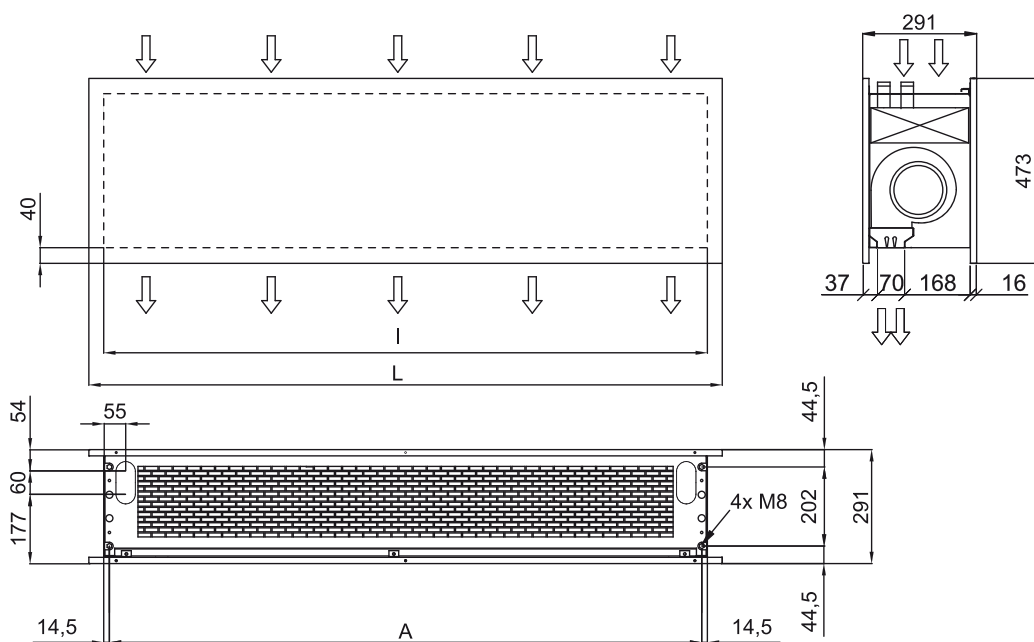

Värmepump - VRV

Modell	(m ³ /h)	(m)
ZEN ECG 1000 VRV10-DA	5/8" - 3/8"	
ZEN ECG 1500 VRV13-DA	5/8" - 3/8"	
ZEN ECG 1500 VRV15-DA	5/8" - 3/8"	
ZEN ECG 2000 VRV20-DA	3/4" - 3/8"	
ZEN ECG 2000 VRV24-DA	3/4" - 3/8"	
ZEN ECG 2500 VRV25-DA	3/4" - 3/8"	
ZEN ECG 2500 VRV29-DA	7/8" - 3/8"	

Dimensioner

	L	I	A
Zen 1000	1220	1140	1115
Zen 1500	1620	1544	1515
Zen 2000	2120	2044	2015
Zen 2500	2620	2544	2515