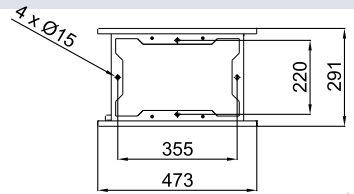

Värmepump - VRF

Modell	(m ³ /h)	(m)
ZEN ECG 1000 VRF10-LG	5/8" - 3/8"	
ZEN ECG 1500 VRF15-LG	5/8" - 3/8"	
ZEN ECG 2000 VRF24-LG	1" - 3/8"	
ZEN ECG 2000 VRF20-LG	1	
ZEN ECG 2500 VRF25-LG	7/8" - 1/2"	
ZEN ECG 2500 VRF29-LG	7/8" - 1/2"	
ZEN ECG 3000 VRF25-LG	-	
ZEN ECG 3000 VRF29-LG	-	

Dimensioner

	E	I	A	B
Zen 1000	1220	1140	1115	-
Zen 1500	1620	1544	1515	-
Zen 2000	2120	2044	2015	-
Zen 2500	2620	2544	2515	-
Zen 3000	2960	2884	2855	1427,5