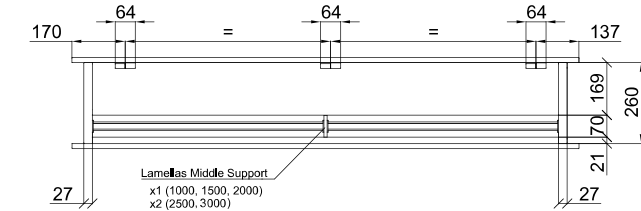

Värmepump - VRF

Modell	(m ³ /h)	(m)
ZEN ECG 1000 VRF10-LG	5/8" - 3/8"	
ZEN ECG 1500 VRF15-LG	5/8" - 3/8"	
ZEN ECG 2000 VRF24-LG	1" - 3/8"	
ZEN ECG 2000 VRF20-LG	1	
ZEN ECG 2500 VRF25-LG	7/8" - 1/2"	
ZEN ECG 2500 VRF29-LG	7/8" - 1/2"	
ZEN ECG 3000 VRF25-LG	-	
ZEN ECG 3000 VRF29-LG	-	

Dimensioner

	E	I	A	B
Zen 1000	1220	1140	1115	-
Zen 1500	1620	1544	1515	-
Zen 2000	2120	2044	2015	-
Zen 2500	2620	2544	2515	-
Zen 3000	2960	2884	2855	1427,5