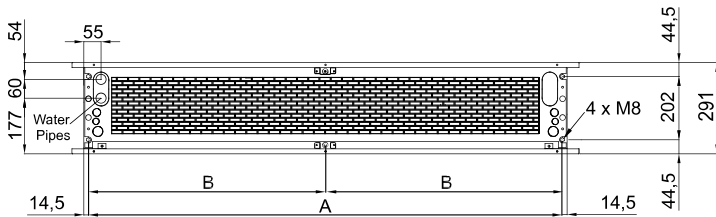

Modell	(m³/h)	(m)
ZEN ECG 1000 DX10-LG	5/8" - 3/8"	
ZEN ECG 1500 DX15-LG	5/8" - 3/8"	
ZEN ECG 2000 DX22-LG	1" - 3/8"	
ZEN ECG 2500 DX27-LG	7/8" - 1/2"	
ZEN ECG 2500 DX22-LG	1" - 3/8"	

Värmepump - VRF		
Modell	(m³/h)	(m)
ZEN ECG 1000 VRF10-LG	5/8" - 3/8"	
ZEN ECG 1500 VRF15-LG	5/8" - 3/8"	
ZEN ECG 2000 VRF24-LG	1" - 3/8"	
ZEN ECG 2000 VRF20-LG	1	
ZEN ECG 2500 VRF25-LG	7/8" - 1/2"	
ZEN ECG 2500 VRF29-LG	7/8" - 1/2"	

Dimensioner