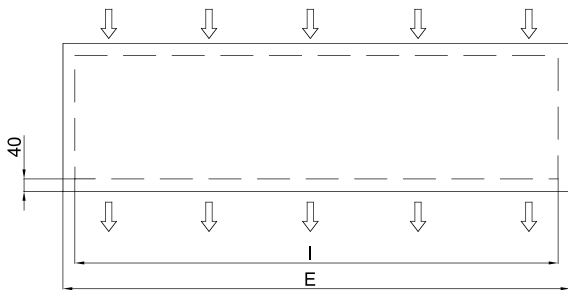

Modell	(m³/h)	(m)
ZEN ECG 1000 DX10-LG	5/8" - 3/8"	
ZEN ECG 1500 DX15-LG	5/8" - 3/8"	
ZEN ECG 2000 DX22-LG	1" - 3/8"	
ZEN ECG 2500 DX27-LG	7/8" - 1/2"	
ZEN ECG 2500 DX22-LG	1" - 3/8"	

Värmepump - VRF		
Modell	(m³/h)	(m)
ZEN ECG 1000 VRF10-LG	5/8" - 3/8"	
ZEN ECG 1500 VRF15-LG	5/8" - 3/8"	
ZEN ECG 2000 VRF24-LG	1" - 3/8"	
ZEN ECG 2000 VRF20-LG	1	
ZEN ECG 2500 VRF25-LG	7/8" - 1/2"	
ZEN ECG 2500 VRF29-LG	7/8" - 1/2"	

Dimensioner