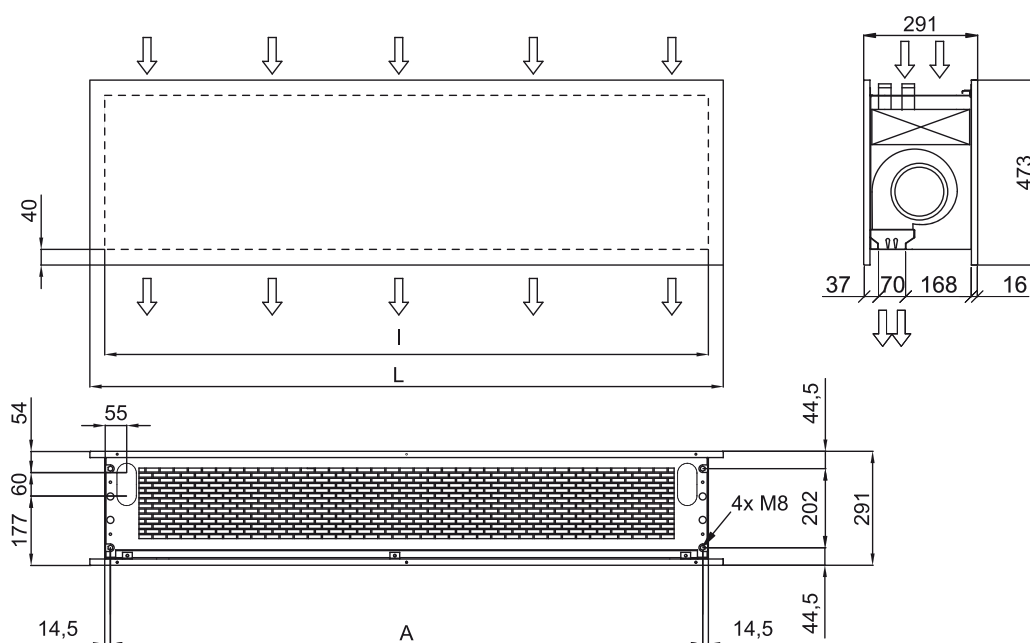

Värmepump - VRF

Modell	(m ³ /h)	(m)
ZEN ECG 2000 VRF20-TO	3-4,2	
ZEN ECG 2000 VRF24-TO	3-4,2	
ZEN ECG 2500 VRF25-TO	3-4,2	
ZEN ECG 2500 VRF29-TO	3-4,2	

Dimensioner

	L	I	A
Zen 1000	1220	1140	1115
Zen 1500	1620	1544	1515
Zen 2000	2120	2044	2015
Zen 2500	2620	2544	2515