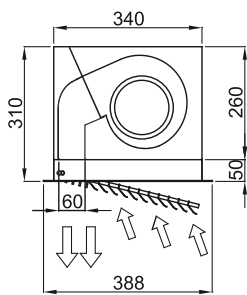

## Specifikationer

50Hz

ouppvärmd		
Modell	Nominellt luftflöde (m <sup>3</sup> /h)	Rekommenderad installationshöjd (m)
RC M 1000 A	1800	2,5-3,5
RC M 1500 A	2700	2,5-3,5
RC M 2000 A	3600	2,5-3,5
RC M 2500 A	4500	2,5-3,5
RC ECM 1000 A	1840	2,5-3,8
RC ECM 1500 A	2760	2,5-3,8
RC ECM 2000 A	3680	2,5-3,8
RC ECM 2500 A	4600	2,5-3,8
RC G 1000 A	2400	3-4
RC G 1500 A	3200	3-4
RC G 2000 A	4800	3-4
RC G 2500 A	5600	3-4
RC ECG 1000 A	2700	3-4,2
RC ECG 1500 A	3600	3-4,2
RC ECG 2000 A	5400	3-4,2
RC ECG 2500 A	6300	3-4,2

Dimensioner

L	L1	A	B
1000	1048	920	-
1500	1548	1420	710
2000	2048	1920	960
2500	2548	2420	1210